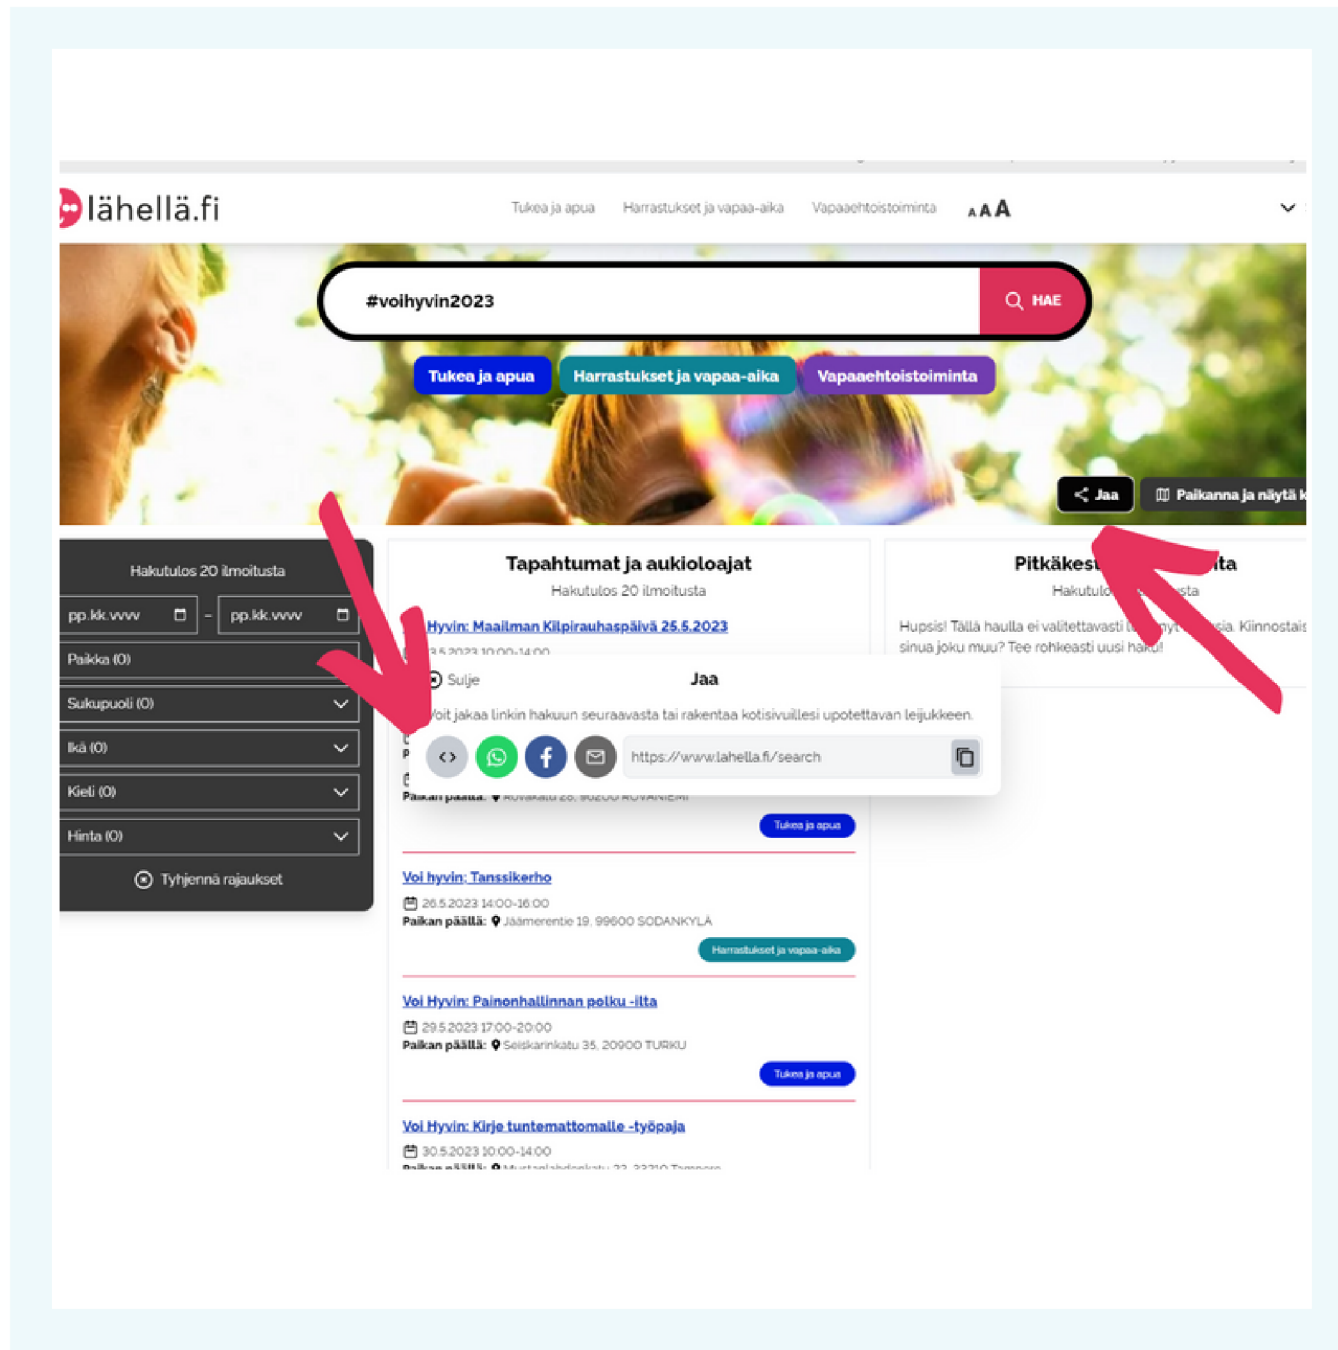

[Harrastukset ja vapaa-aika](#)

Vertaistukiryhmä asunnottomille miehille

[Tulossa ja apua](#)

Hae lisää järjestöjen tulossa ja toimintaa [Lähellä.fi:ssä](#)

Leijuke on tarkoitettu kevyttä pienoishjelmaa, jolla voidaan tuoda nettisivulle tietoa ulkoisesta järjestelmästä.

Leijuke on helppo asentaa omille kotisivuille eikä se vaadi edistynyttä tietoteknistä osaamista.

Tässä ohjeessa neuvomme, miten leijuke tilataan ja asennetaan.

Leijukkeen tilaaminen

Leijukkeen esittämä tieto perustuu hakutulospäätökseen.